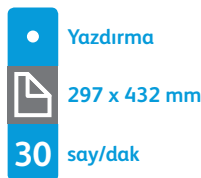

Phaser® 7100 Özet Bilgiler

- Dakikada 30 sayfaya kadar renkli ve siyah beyaz baskı
- Gerçek 1200 x 1200 dpi yazdırma çözünürlüğü
- True Adobe® PostScript® 3™
- Renkli ve siyah-beyaz sayfalarda 9, renkli sayfalarda 11 saniyeye ulaşan ilk sayfa çıkış süresi
- İsteğe bağlı Wi-Fi bağlantısı
- İsteğe bağlı otomatik iki taraflı yazdırma
- Standart 400 yapraklık kağıt kapasitesi (2.050 yaprağa çıkarılabilir)