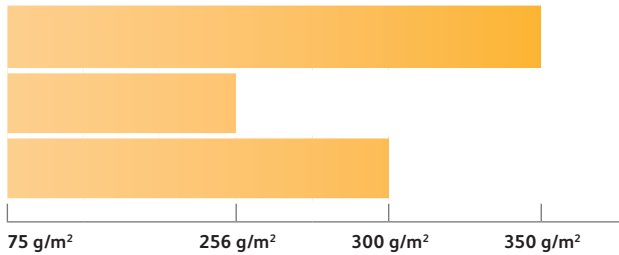

Kağıt Gramajı Özellikleri

Tek taraflı yazdırma

Otomatik iki taraflı yazdırma

İsteğe bağlı Ekstra Ağır İş Kağıt Kiti ile otomatik iki taraflı yazdırma